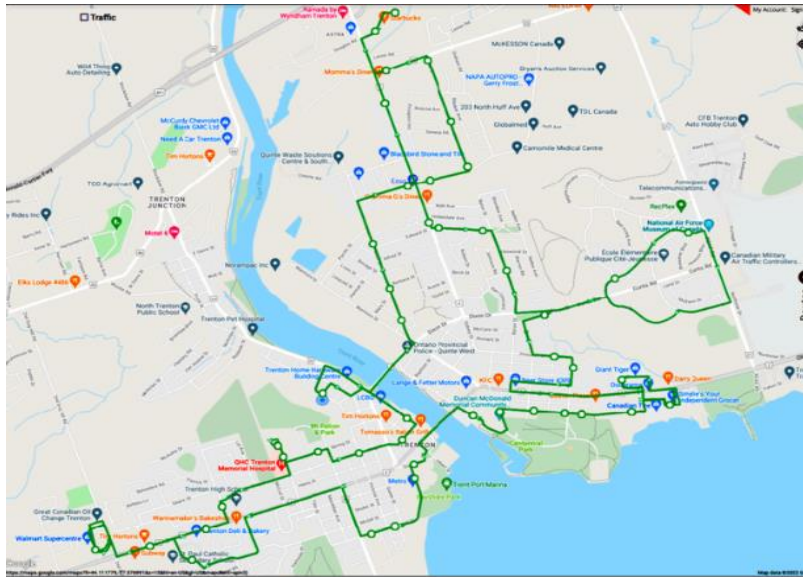

## B ROUTE

### B ROUTE

Market Square Front St.	YMCA	Hamilton Rd. & Sidney St.	Trenton Town Centre (Giant Tiger)	Centennial Pk (Splashpad)	Metro	Walmart	TMH	Life Labs
5:45	5:55	6:00	6:20	6:23	6:28	6:35	6:40	6:43
6:45	6:55	7:00	7:20	7:23	7:28	7:35	7:40	7:43
7:45	7:55	8:00	8:20	8:23	8:28	8:35	8:40	8:43
8:45	8:55	9:00	9:20	9:23	9:28	9:35	9:40	9:43
9:45	9:55	10:00	10:20	10:23	10:28	10:35	10:40	10:43
10:45	10:55	11:00	11:20	11:23	11:28	11:35	11:40	11:43
11:45	11:55	12:00	12:20	12:23	12:28	12:35	12:40	12:43
12:45	12:55	1:00	1:20	1:23	1:28	1:35	1:40	1:43
1:45	1:55	2:00	2:20	2:23	2:28	2:35	2:40	2:43
2:45	2:55	3:00	3:20	3:23	3:28	3:35	3:40	3:43
3:45	3:55	4:00	4:20	4:23	4:28	4:35	4:40	4:43
4:45	4:55	5:00	5:20	5:23	5:28	5:35	5:40	5:43
5:45	5:55	6:00	6:20	6:23	6:28	6:35	6:40	6:43
<b>ON DEMAND 6:45</b>	<b>ON DEMAND 6:55</b>	<b>ON DEMAND 7:00</b>	<b>ON DEMAND 7:20</b>	<b>ON DEMAND 7:23</b>	<b>ON DEMAND 7:28</b>	<b>ON DEMAND 7:35</b>	<b>ON DEMAND 7:40</b>	<b>ON DEMAND 7:43</b>

### B ROUTE - SATURDAY HOURS

Market Square Front St.	YMCA	Hamilton Rd. & Sidney St.	Rivers & RCAF Rd.	Trenton Town Centre (Giant Tiger)	Centennial Pk (Splashpad)	Metro	Walmart	TMH	Life Labs
8:45	8:55	9:00	9:05	9:20	9:23	9:25	9:35	9:40	9:43
9:45	9:55	10:00	-	10:20	10:23	10:25	10:35	10:40	10:43
10:45	10:55	11:00	-	11:20	11:23	11:25	11:35	11:40	11:43
11:45	11:55	12:00	-	12:20	12:23	12:25	12:35	12:40	12:43
12:45	12:55	1:00	-	1:20	1:23	1:25	1:35	1:40	1:43
1:45	1:55	2:00	-	2:20	2:23	2:25	2:35	2:40	2:43
2:45	2:55	3:00	-	3:20	3:23	3:25	3:35	3:40	3:43
3:45	3:55	4:00	-	4:20	4:23	4:25	4:35	4:40	4:43